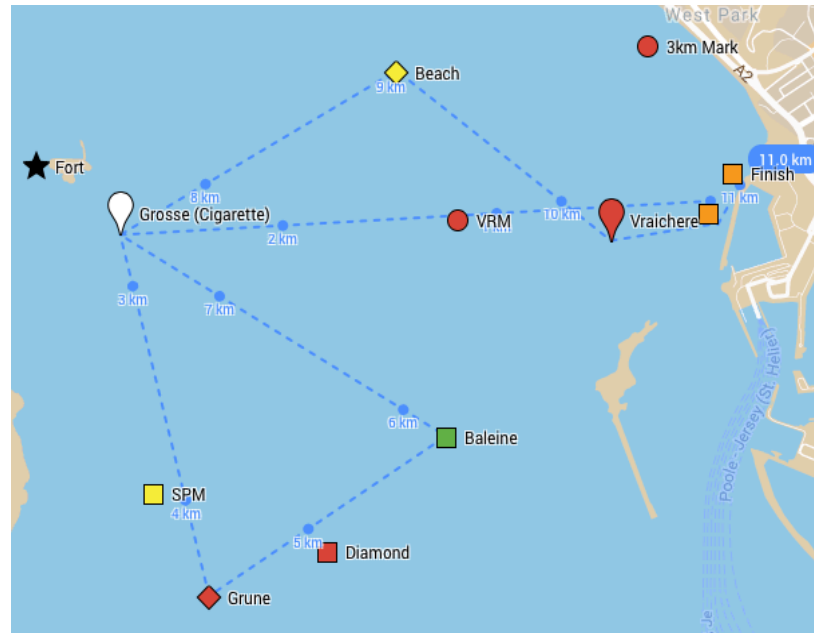

## Nippy

**Race:** Nippy  
**Series:** None  
**Course Distance:** 11km  
**Start Format:** Handicap

**Course Details:** Start  
 Grosse  
 Grune Du Port  
 Baleine  
 Grosse  
 Beach  
 Vrachere  
 JRC Turn  
 Finish

### Course Records:

	Time	Year	Crew
<b>Mens Quad</b>	47:13	2014	W.Le Quelenec, M.Rive, D.Nevitt, M.Thomas, R.Munro (cox)
<b>Mixed Quad</b>	55:45	2016	Dominion
<b>Ladies Quad</b>	55:28	2016	F.Le Quelenec, S.Egre, R.Adamson, R.Satchwell, E.Pedley (cox)
<b>Mens Pair</b>	50:03	2016	J.Salkeld, S.Reed
<b>Mixed Pair</b>	53:59	2016	R.Cassin, K.West
<b>Ladies Pair</b>	57:58	2019	K.West, L.Pacekajute
<b>Mens Single</b>	55:44	2019	D.Nevitt
<b>Ladies Single</b>	01:04:11	2016	E.Satchwell