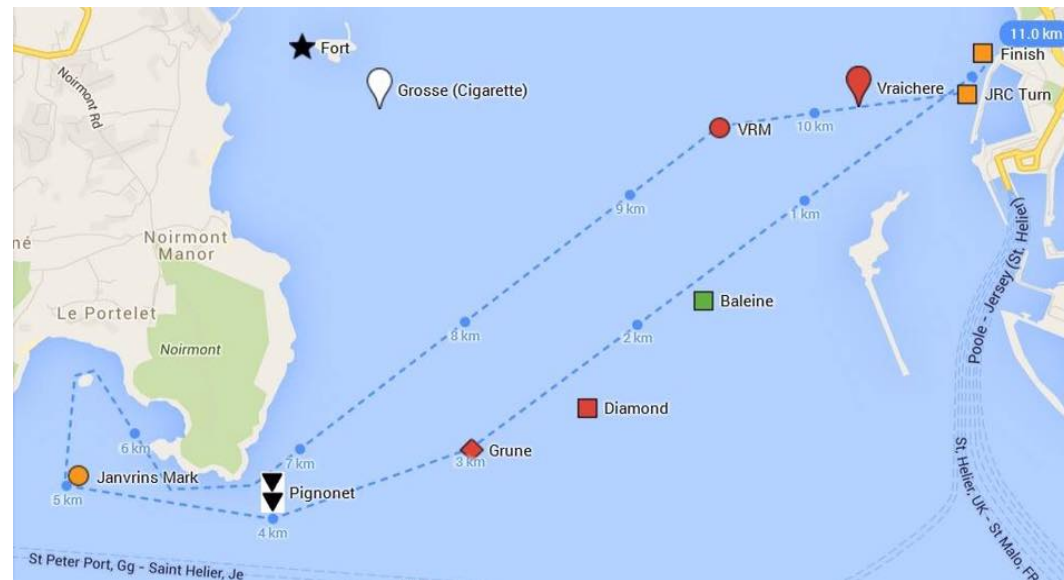

Portlet

Race: Portlet
Series: Baywatch
Course Distance: 11km
Start Format: Mass Start

Course Details: Start
 Grune Du Port
 Pignonet
 Janvrins Mark
 Janvrins Tomb
 Noirmont Rocks
 VRM
 Vrachere
 JRC Turn
 Finish

Course Records: Post 2013

	Time	Year	Crew
Mens Quad	53:24	2017	G.Adu, M.Rondel, L.Wright, P.Rioda, D.Morins(cox)
Mixed Quad	55:25	2017	M.Tring, D.Carpenter, N.Broughton, D.Cox, J.Crowder(cox)
Ladies Quad	01:01:50	2017	L.McClure, T.Tidy, F.Le Quelenec, C.Du Haume, S.Cubbon(cox)
Mens Pair	54:25	2016	J.Salkeld, S.Reed
Mixed Pair	01:02:15	2016	R.Cassin, K.West
Ladies Pair	01:01:41	2017	R.Adamson, S.Egre
Mens Single	59:05	2018	D.Nevitt
Ladies Single	01:14:45	2018	F.Le Quelenec