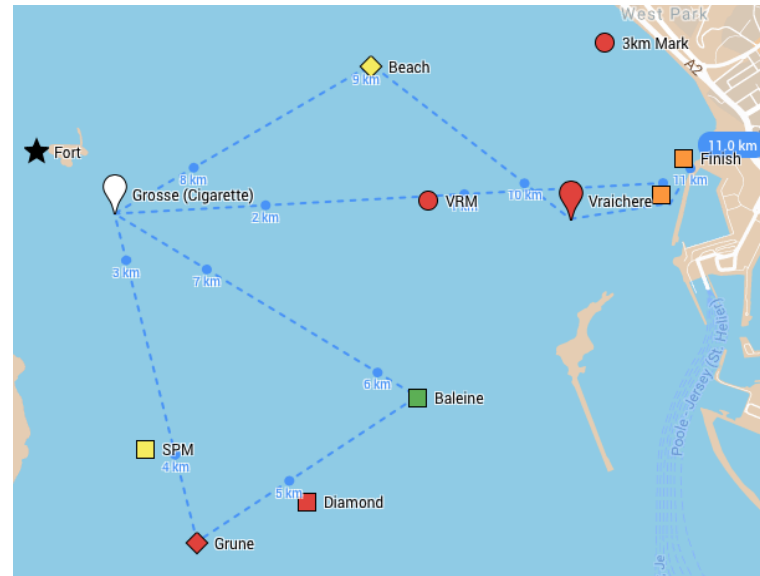

Sheet1

Race: Nippy
Series: None
Course Distance: 11km
Start Format: Handicap

Course Details: Start
 Grosse
 Grune Du Port
 Baleine
 Grosse
 Beach
 Vrachere
 JRC Turn
 Finish

Course Records:

	Time	Year	Crew
Mens Quad	47:13	2014	W.Le Quelenec, M.Rive, D.Nevitt, M.Thomas, R.Munro(cox)
Mixed Quad	55:45	2016	Dominion
Ladies Quad	55:28	2016	F.Le Quelenec, S.Egre, R.Adamson, R.Satchwell, E.Pedley(cox)
Mens Pair	50:03	2016	J.Salkeld, S.Reed
Mixed Pair	53:59	2016	R.Cassin, K.West
Ladies Pair	01:01:02	2003	F.Le Quelenec, C.Pallot
Mens Single	58:38	2016	S.Bull
Ladies Single	01:04:11	2016	E.Satchwell